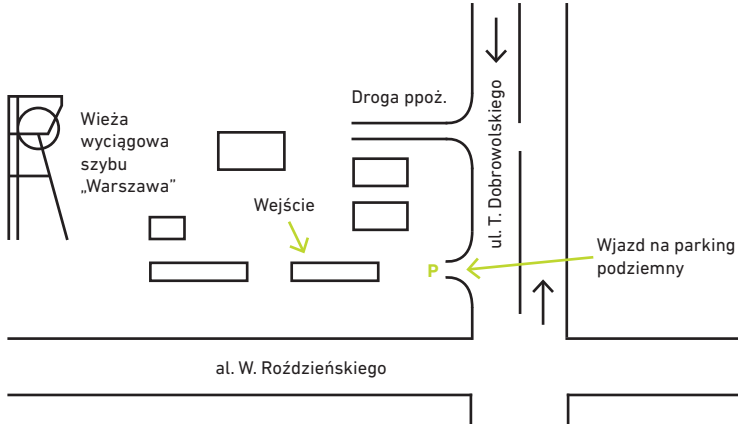

Muzeum Śląskie

**Muzeum Śląskie w Katowicach**  
ul. T. Dobrowolskiego 1  
50°15'48.7"N 19°02'04.9"E